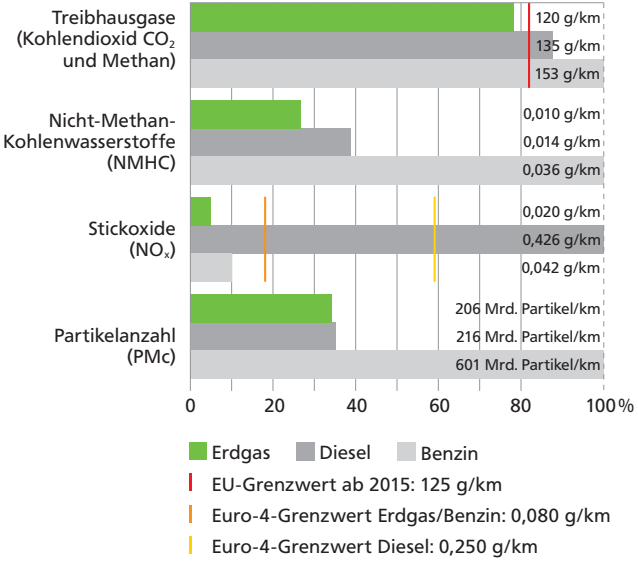

# Emissionsvergleich bei Personenwagen: Erdgas – Diesel mit Partikelfilter – Benzin

Quelle und weitere Messungen: Empa «Emissionsvergleich verschiedener Antriebsarten in aktuellen Personenwagen», 2007.